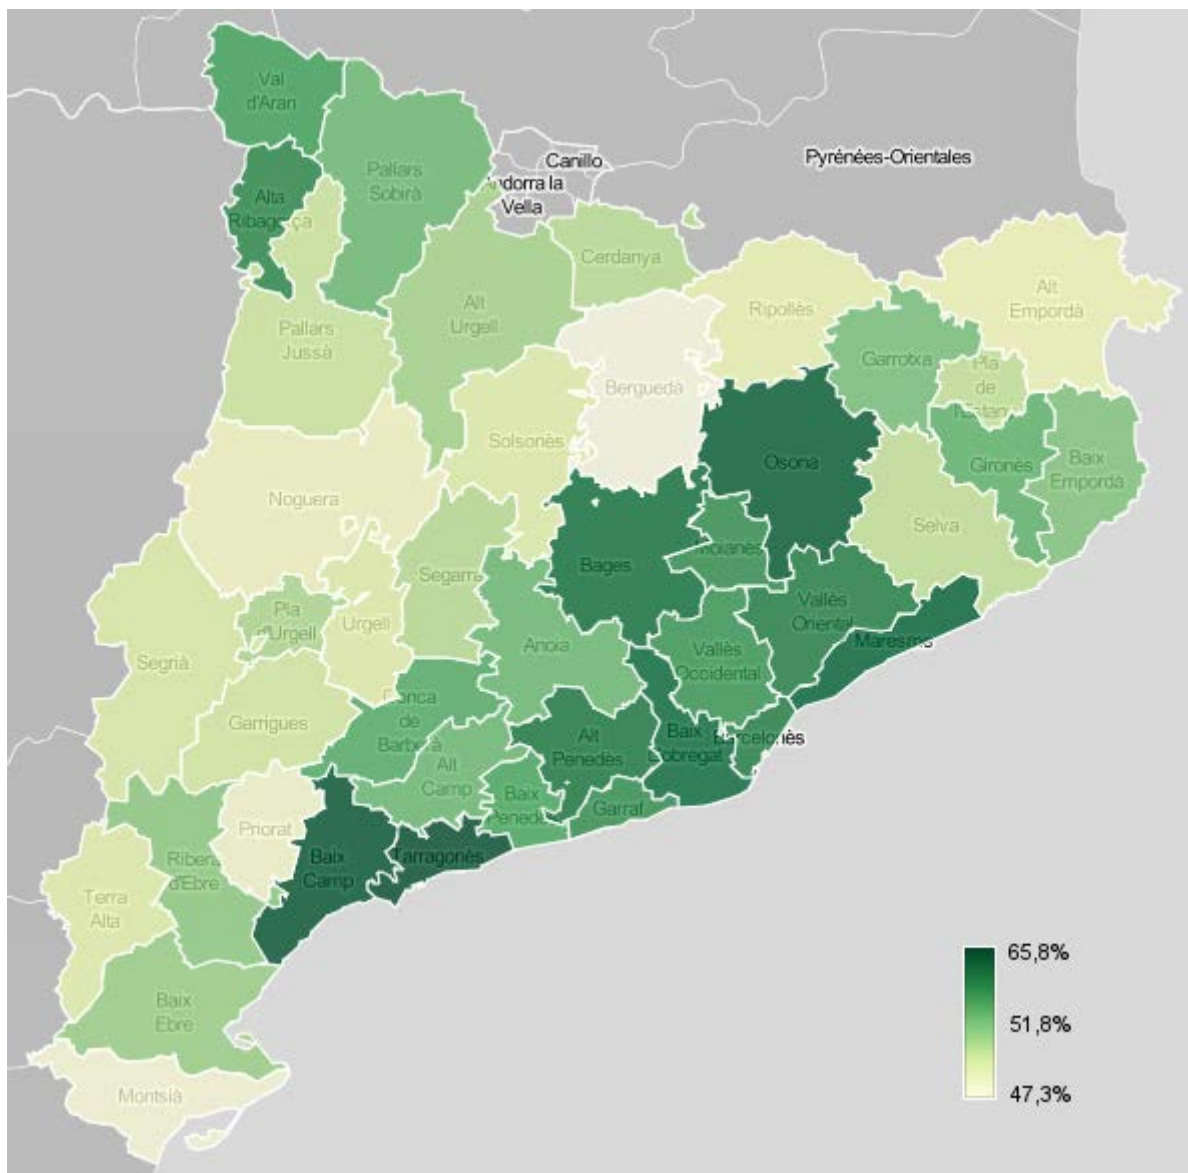

Ús d'internet: compres per internet (alguna vegada)

Unitat: % de persones de 16 a 74 anys.

Data de publicació: 23 de febrer 2017

Font: Idescat i Departament de la Presidència.