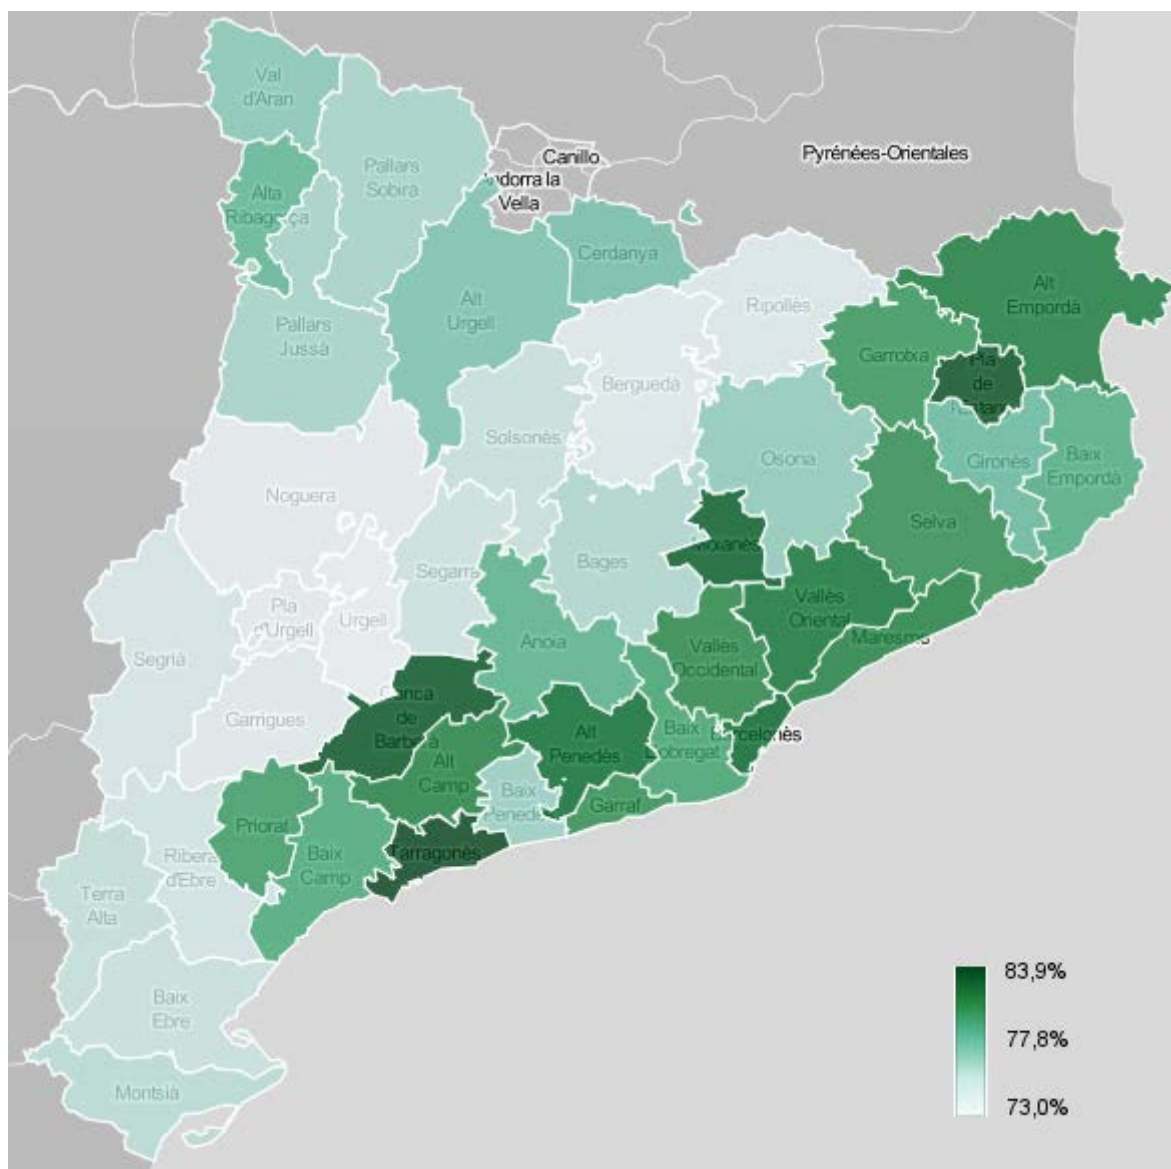

Equipament a la llar: ordinador

Unitat: % de persones de 16 a 74 anys.

Data de publicació: 23 de febrer 2017

Font: Idescat i Departament de la Presidència.