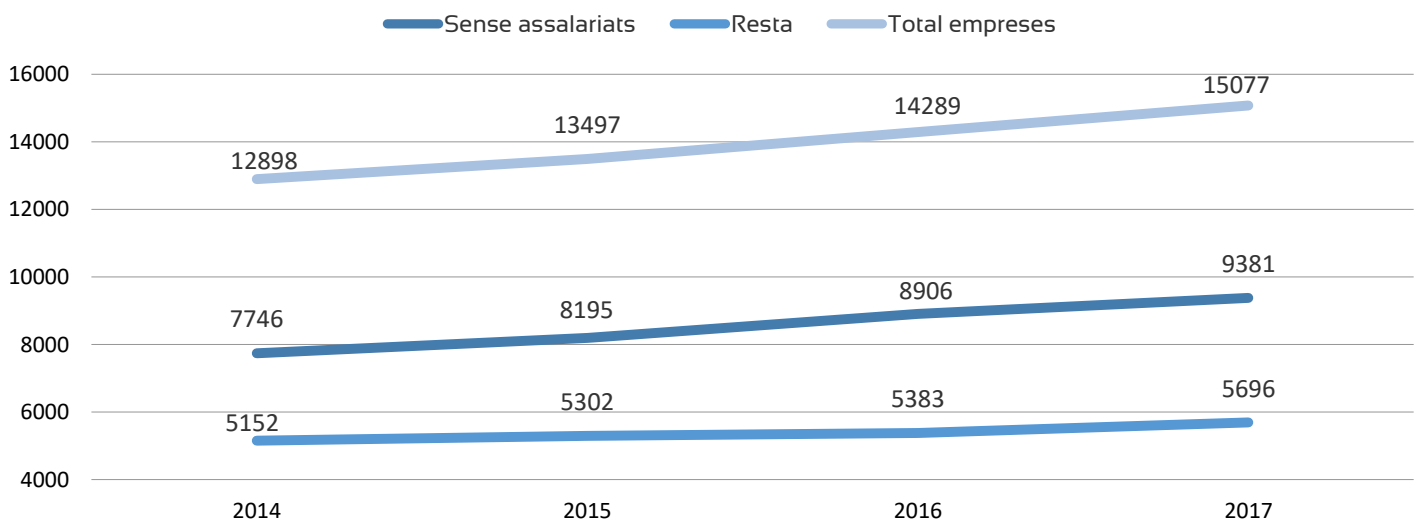

EMPRESSES DEL SECTOR TIC

NOMBRE D'EMPRESSES	2014	2015	2016	2017
Sense assalariats	7.746	8.195	8.906	9.381
Resta	5.152	5.302	5.383	5.696
Total empreses	12.898	13.497	14.289	15.077

Unitat de mesura: nombre d'empreses

Font: INE

Data de publicació: 18 de desembre 2017

Nombre d'empreses

TAMANY EMPRESSES 2017	Sense assalariats	De 1 a 9	De 10 a 49	De 50 a 199	Més de 200
TIC industrial	217	190	63	12	1
TIC serveis	9.164	4.311	873	204	42
Total empreses	9.381	4.501	936	216	43